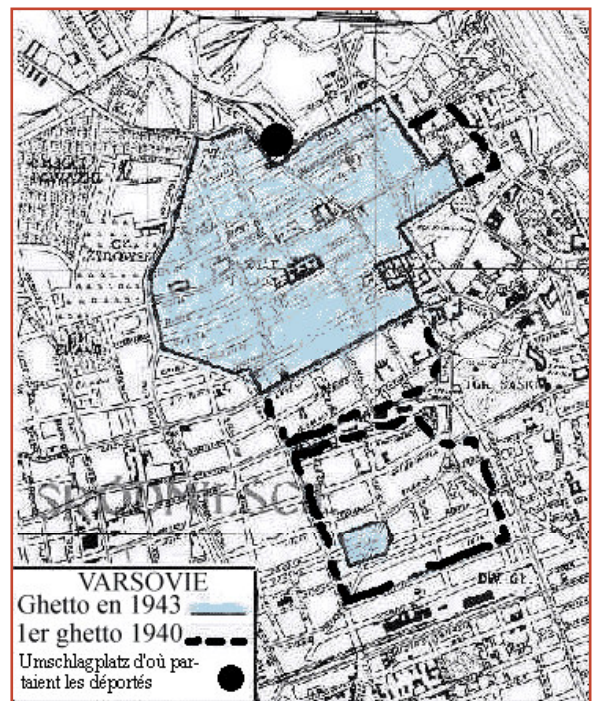

1945

17 janvier : libération de Varsovie.

Le ghetto de Varsovie est au centre de Varsovie. Il était plus grand à l'origine et formé de deux parties reliées par un pont.

Source : Larissa Cain, *Ghetto en révolte. Pologne 1943*, Paris, Autrement, 2003.